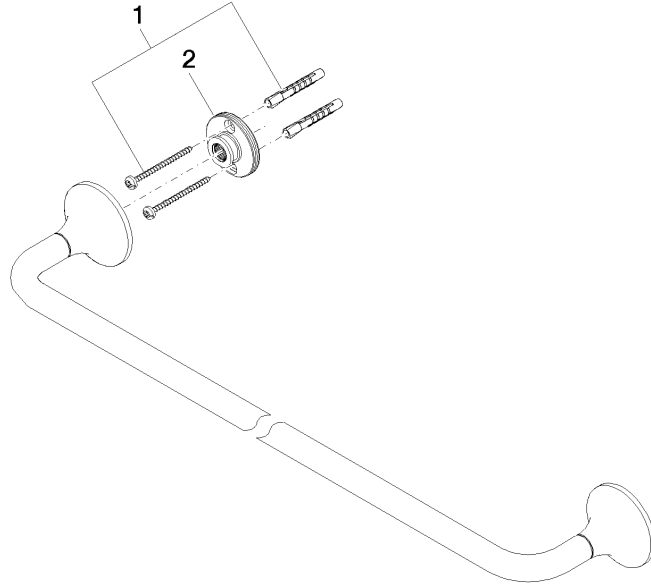

83 060 809

- Calibración 600 mm
- Ancho 660mm
- Altura 60 mm
- Roseta Ø 60 mm
- Saliente 88 mm

	Cromo	83 060 809-00
	Platino cepillado	83 060 809-06
	Platino	83 060 809-08
	Dark Chrome	83 060 809-19
	Latón cepillado (Oro 23k)	83 060 809-28
	Bronce cepillado	83 060 809-42
	Champagne cepillado (Oro 22k)	83 060 809-46
	Champagne (Oro 22k)	83 060 809-47
	Dark Platinum cepillado	83 060 809-99

83 060 809

mm [inches]

83 060 809

Piezas para otros acabados pueden encontrarse aquí:
Platino cepillado

Lista de piezas de recambios

N°	Número de artículo	Denominación	Cantidad de montaje	Plazo de entrega
1	05 30 31 025 00 90	juego de fijación	1	2
2	90 17 20 759 00 90	disco	2	2