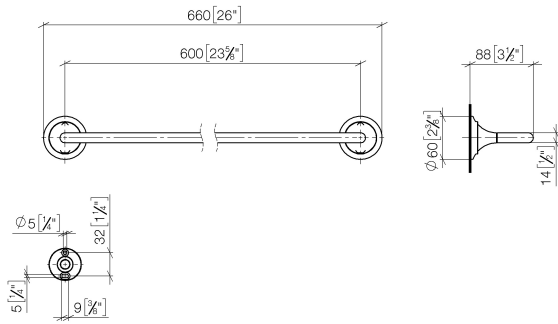

83 060 809

- Calibración 600 mm
- Ancho 660mm
- Altura 60 mm
- Roseta Ø 60 mm
- Saliente 88 mm

	Cromo	83 060 809-00
	Platino cepillado	83 060 809-06
	Platino	83 060 809-08
	Dark Chrome	83 060 809-19
	Latón cepillado (Oro 23k)	83 060 809-28
	Bronce cepillado	83 060 809-42
	Champagne cepillado (Oro 22k)	83 060 809-46
	Champagne (Oro 22k)	83 060 809-47
	Dark Platinum cepillado	83 060 809-99

83 060 809

mm [inches]

83 060 809

Piezas para otros acabados pueden encontrarse aquí:
Platino cepillado

Lista de piezas de recambios

N°	Número de artículo	Denominación	Cantidad de montaje	Plazo de entrega
1	05 30 31 025 00 90	juego de fijación	1	2
2	90 17 20 759 00 90	disco	2	2